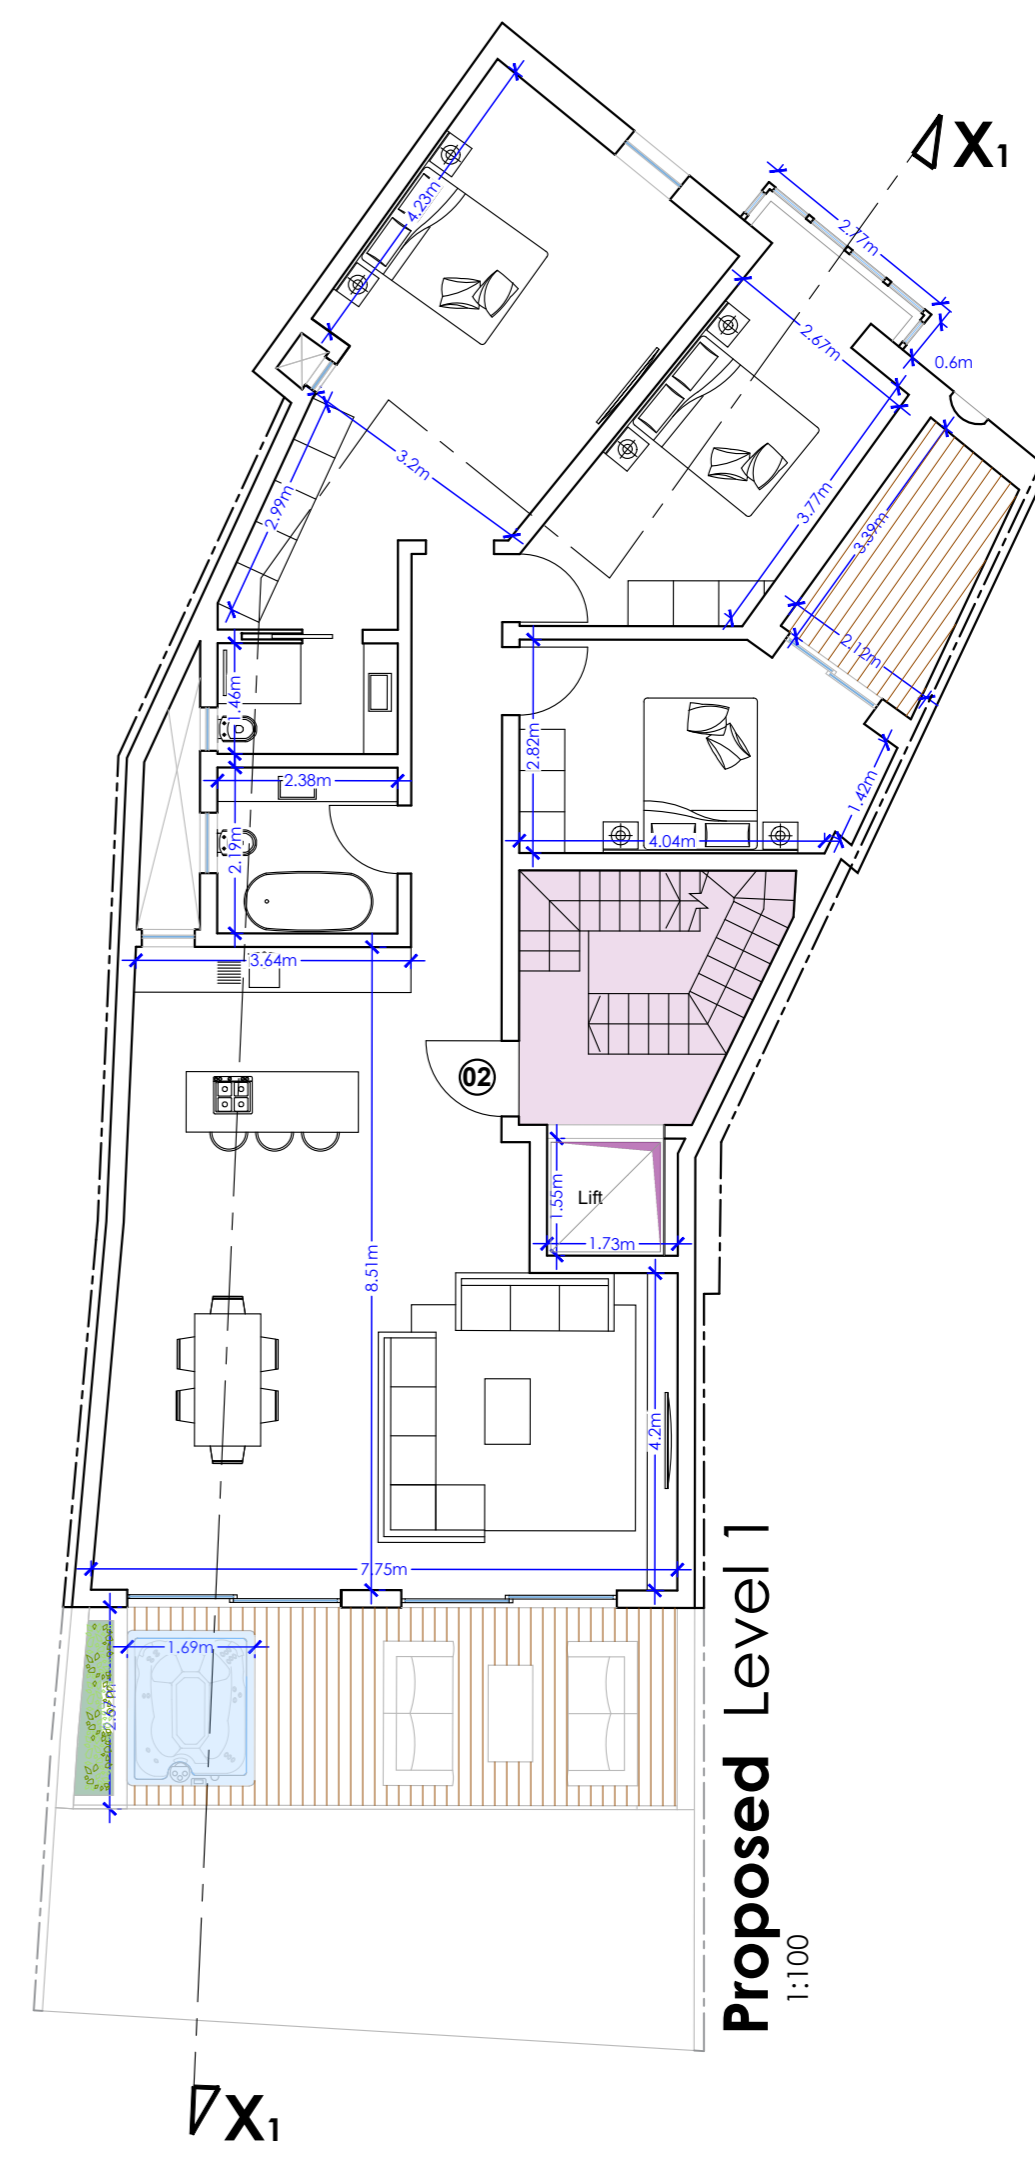

0 1 2 3 4 5 10 15 Mts 1 : 100

0 1 2 3 4 5 10 15 Mts 1 : 100

GIOVANNI
RESALE

Residence ID	No of Beds	Internal Area	External Area
01	1 Duplex Maisonette	213m ²	50,5m ²
02	3 APT	141,7m ²	29,8m ²
03	3 APT Duplex	110,0m ²	142m ²