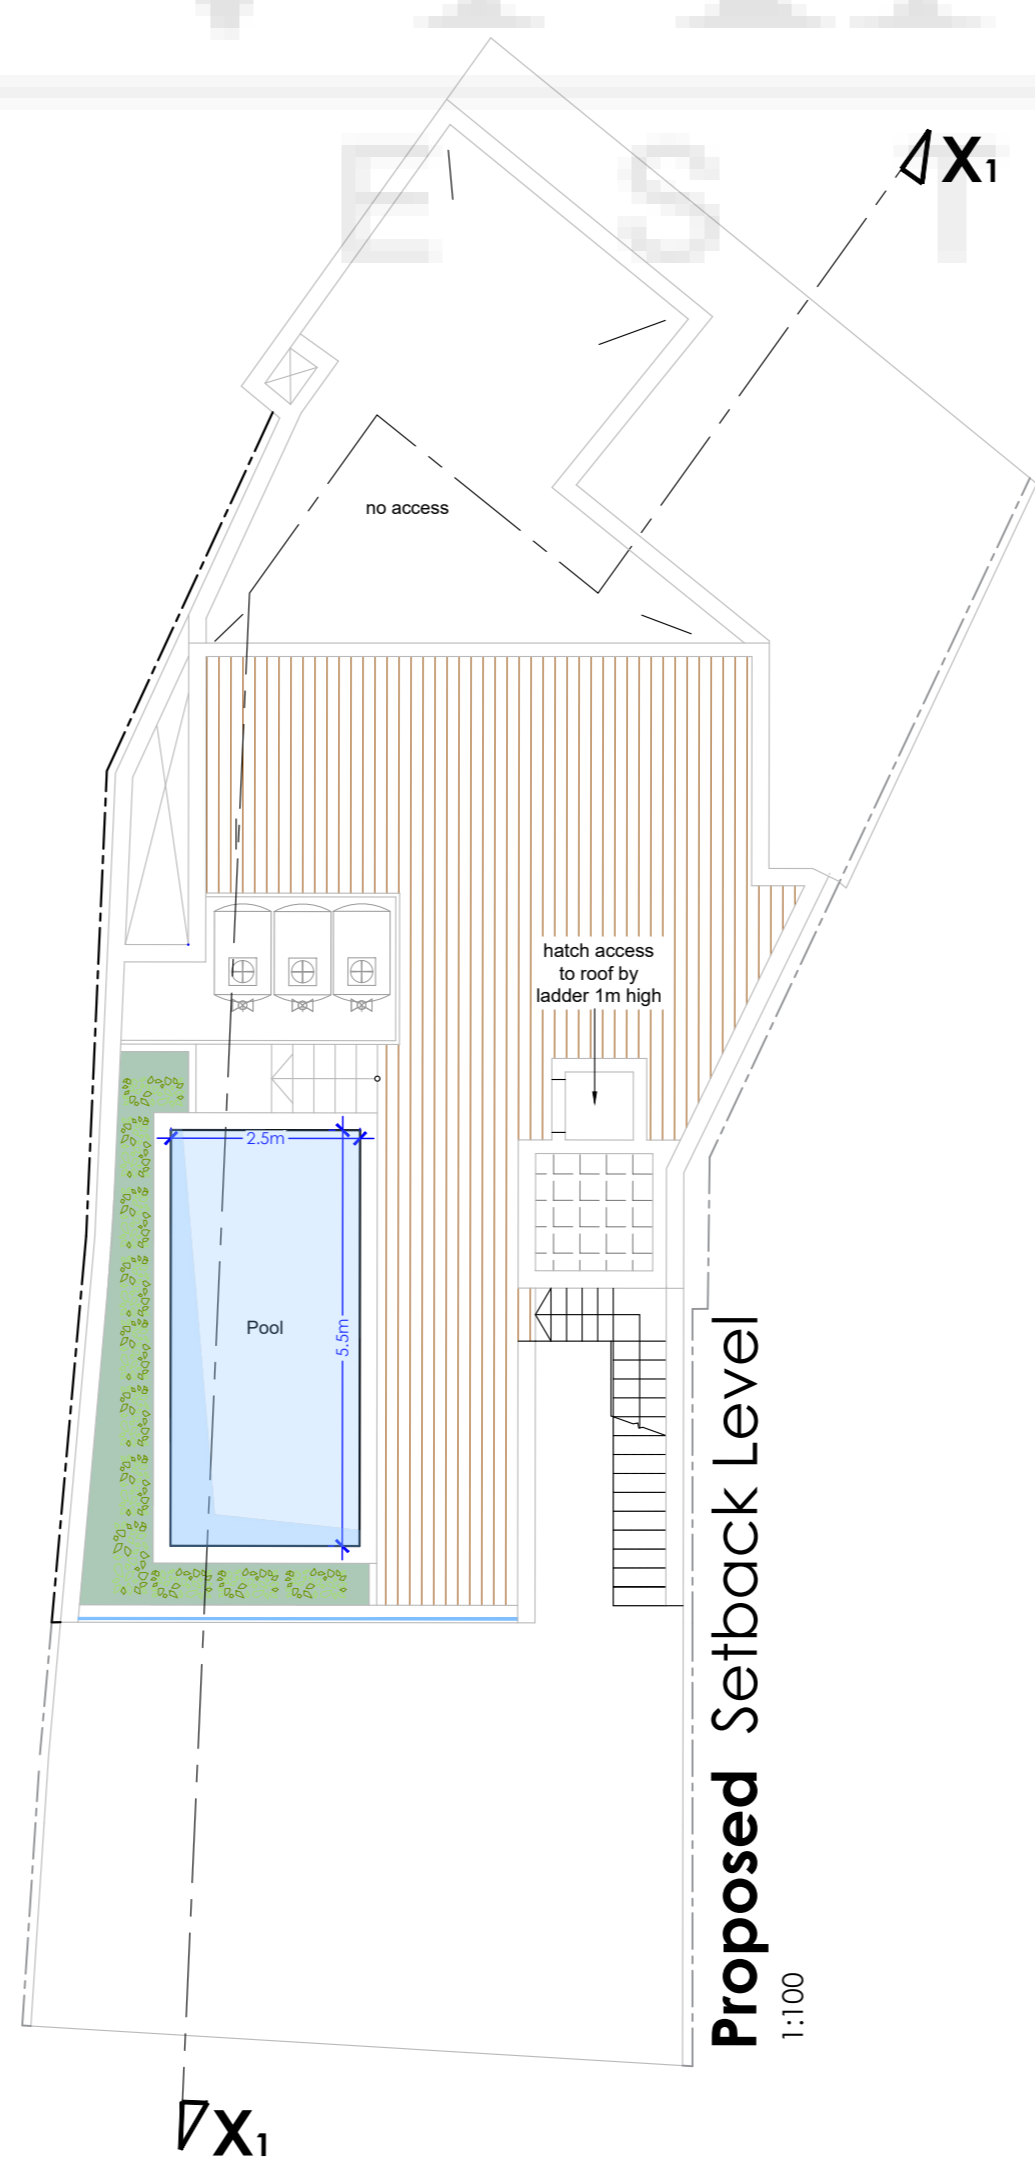

0 1 2 3 4 5 10 15 Mts 1 : 100

0 1 2 3 4 5 10 15 Mts 1 : 100

GIOVANNI
RESALE

Residence ID	No of Beds	Internal Area	External Area
01	1 Duplex Maisonette	213m ²	50,5m ²
02	3 APT	141,7m ²	29,8m ²
03	3 APT Duplex	110,0m ²	142m ²