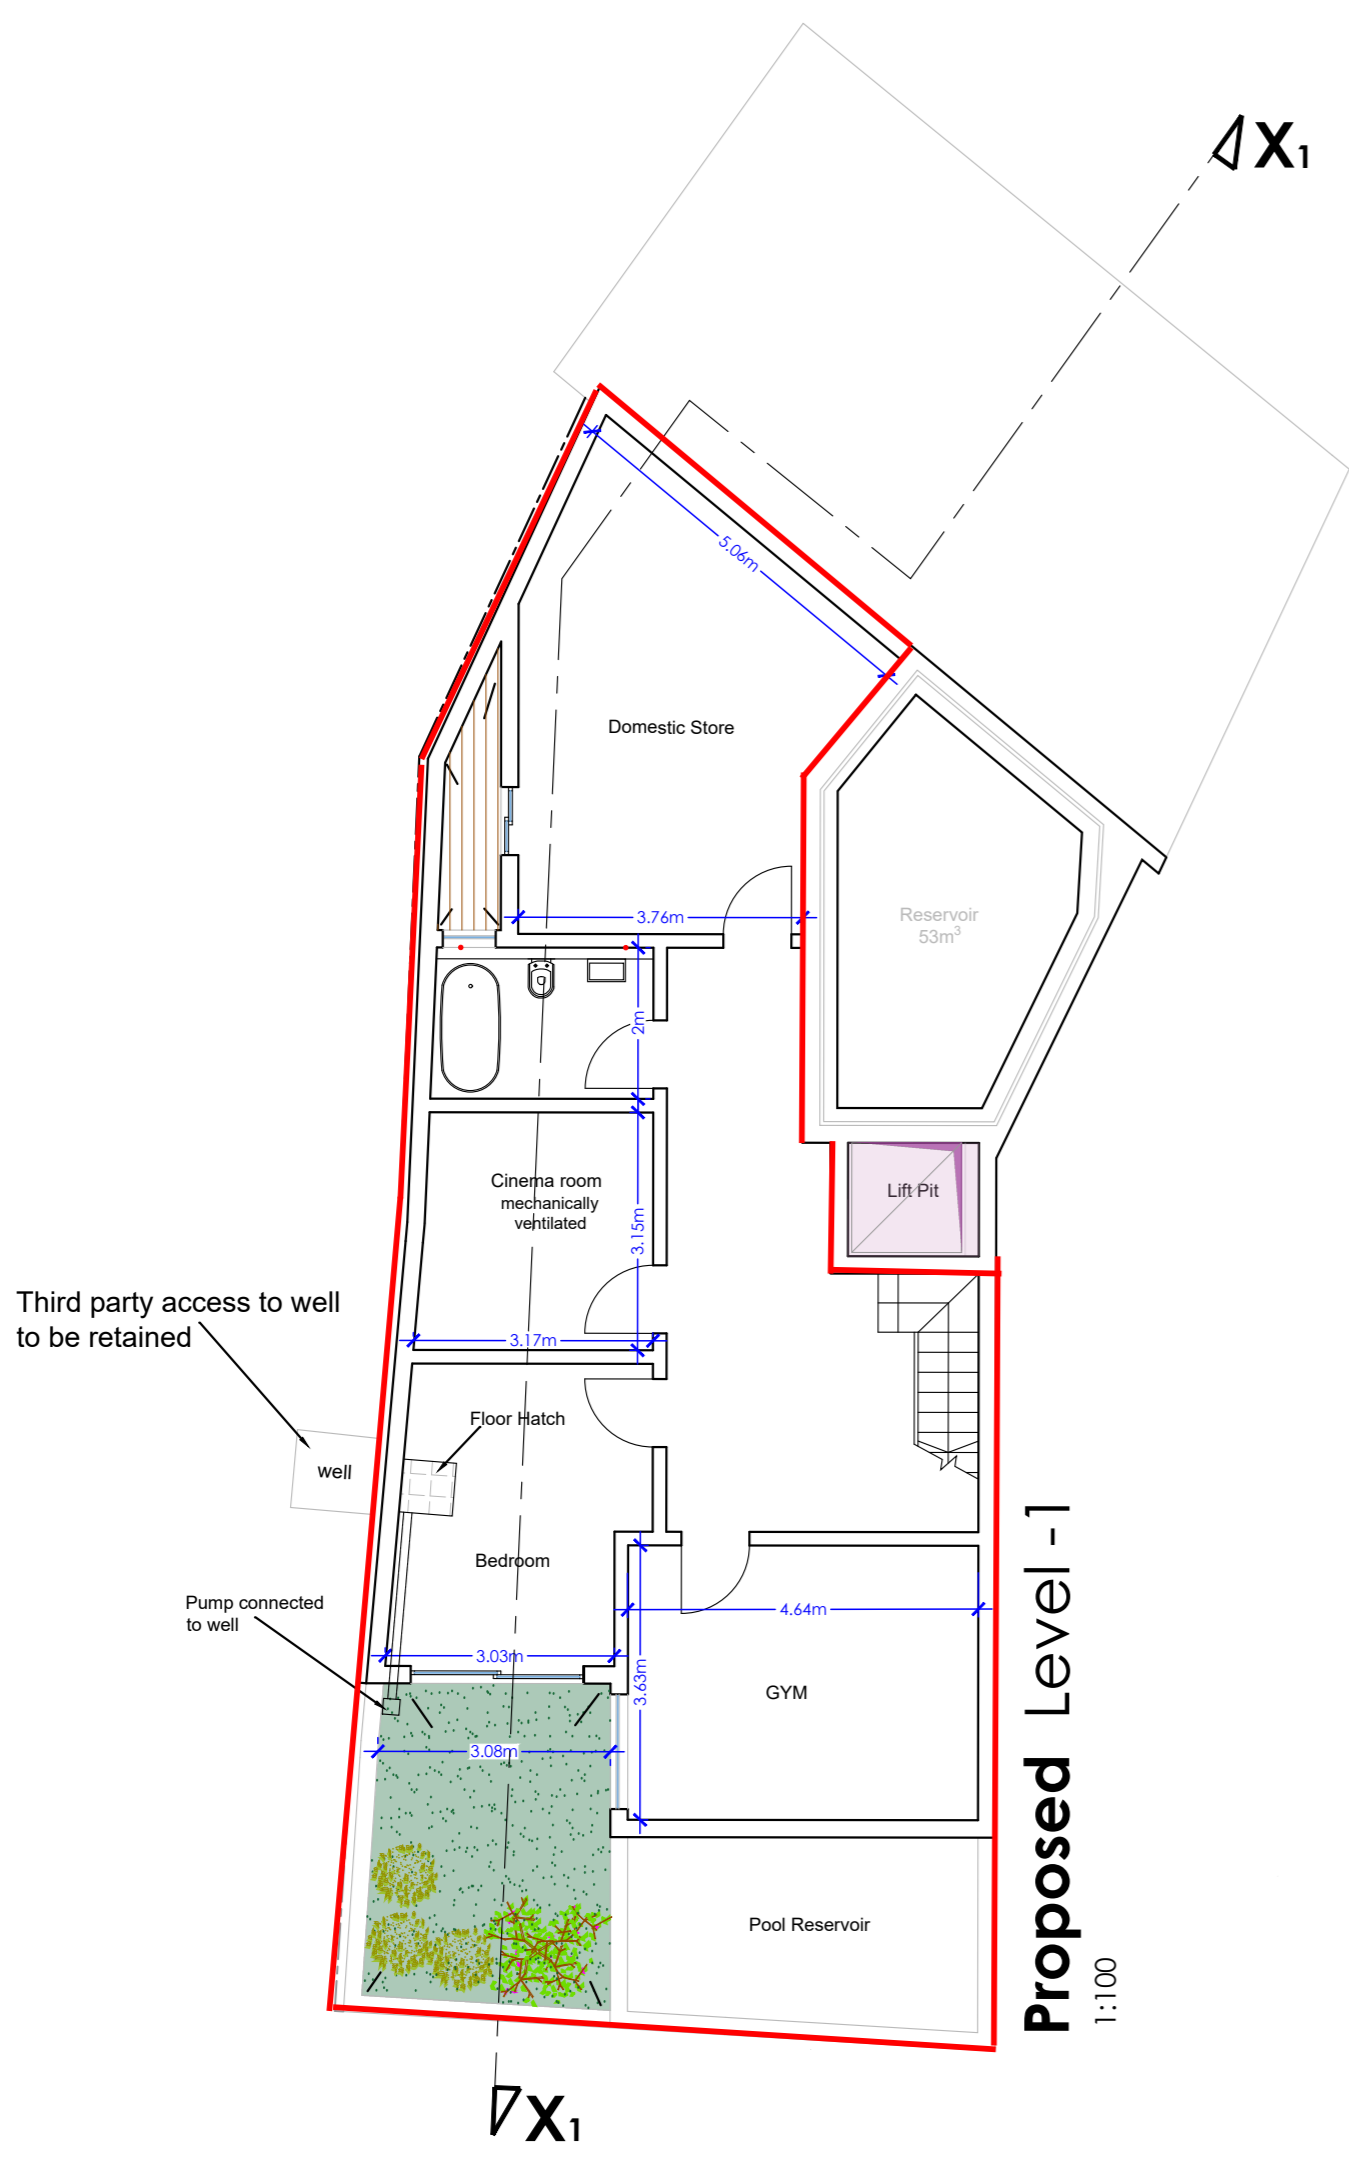

0 1 2 3 4 5 10 15 Mts 1 : 100

0 1 2 3 4 5 10 15 Mts 1 : 100

GIOVANNI
RESALE

Residence ID	No of Beds	Internal Area	External Area
01	1 Duplex Maisonette	213m ²	50,5m ²
02	3 APT	141,7m ²	29,8m ²
03	3 APT Duplex	110,0m ²	142m ²