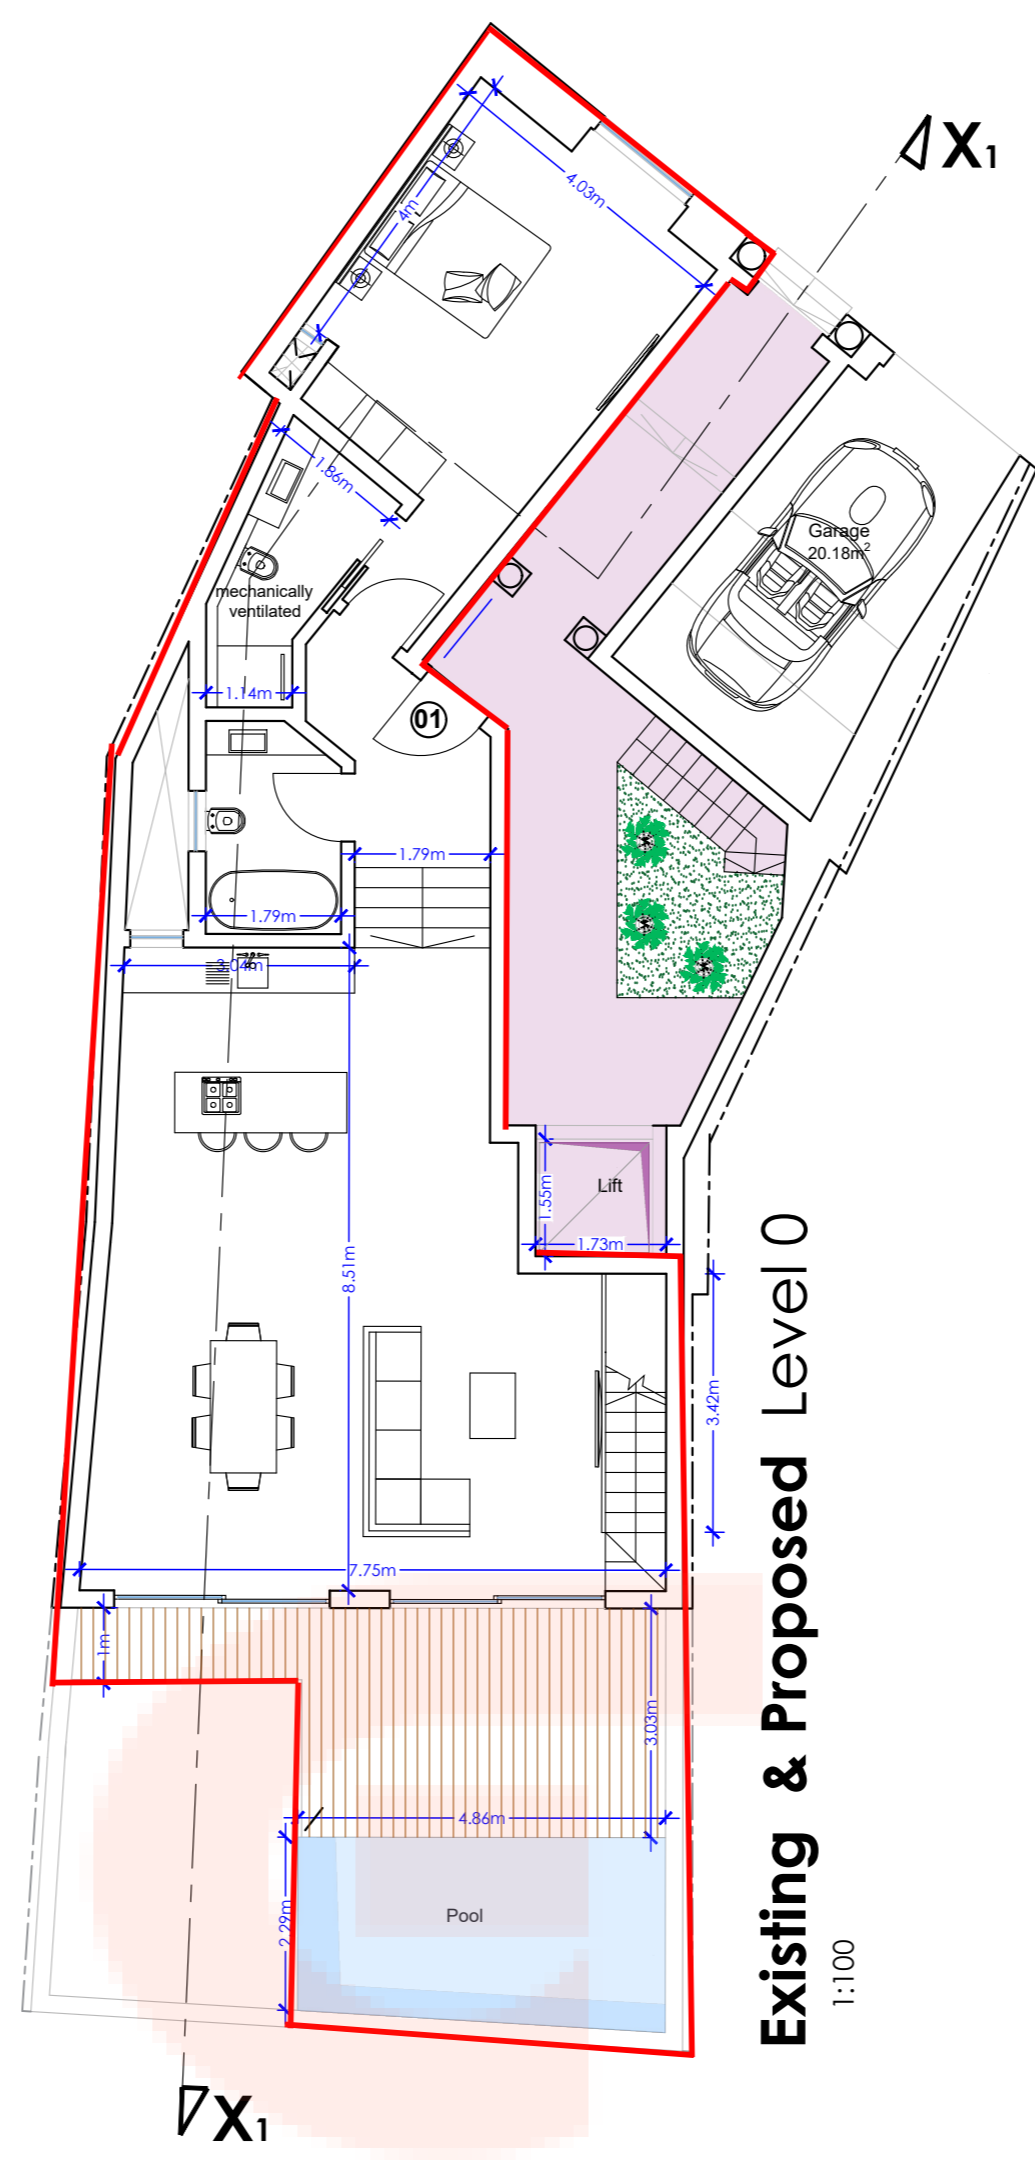

0 1 2 3 4 5 10 15 Mts 1 : 100

0 1 2 3 4 5 10 15 Mts 1 : 100

GIOVANNI
RESALE

Residence ID	No of Beds	Internal Area	External Area
01	1 Duplex Maisonette	213m ²	50,5m ²
02	3 APT	141,7m ²	29,8m ²
03	3 APT Duplex	110,0m ²	142m ²