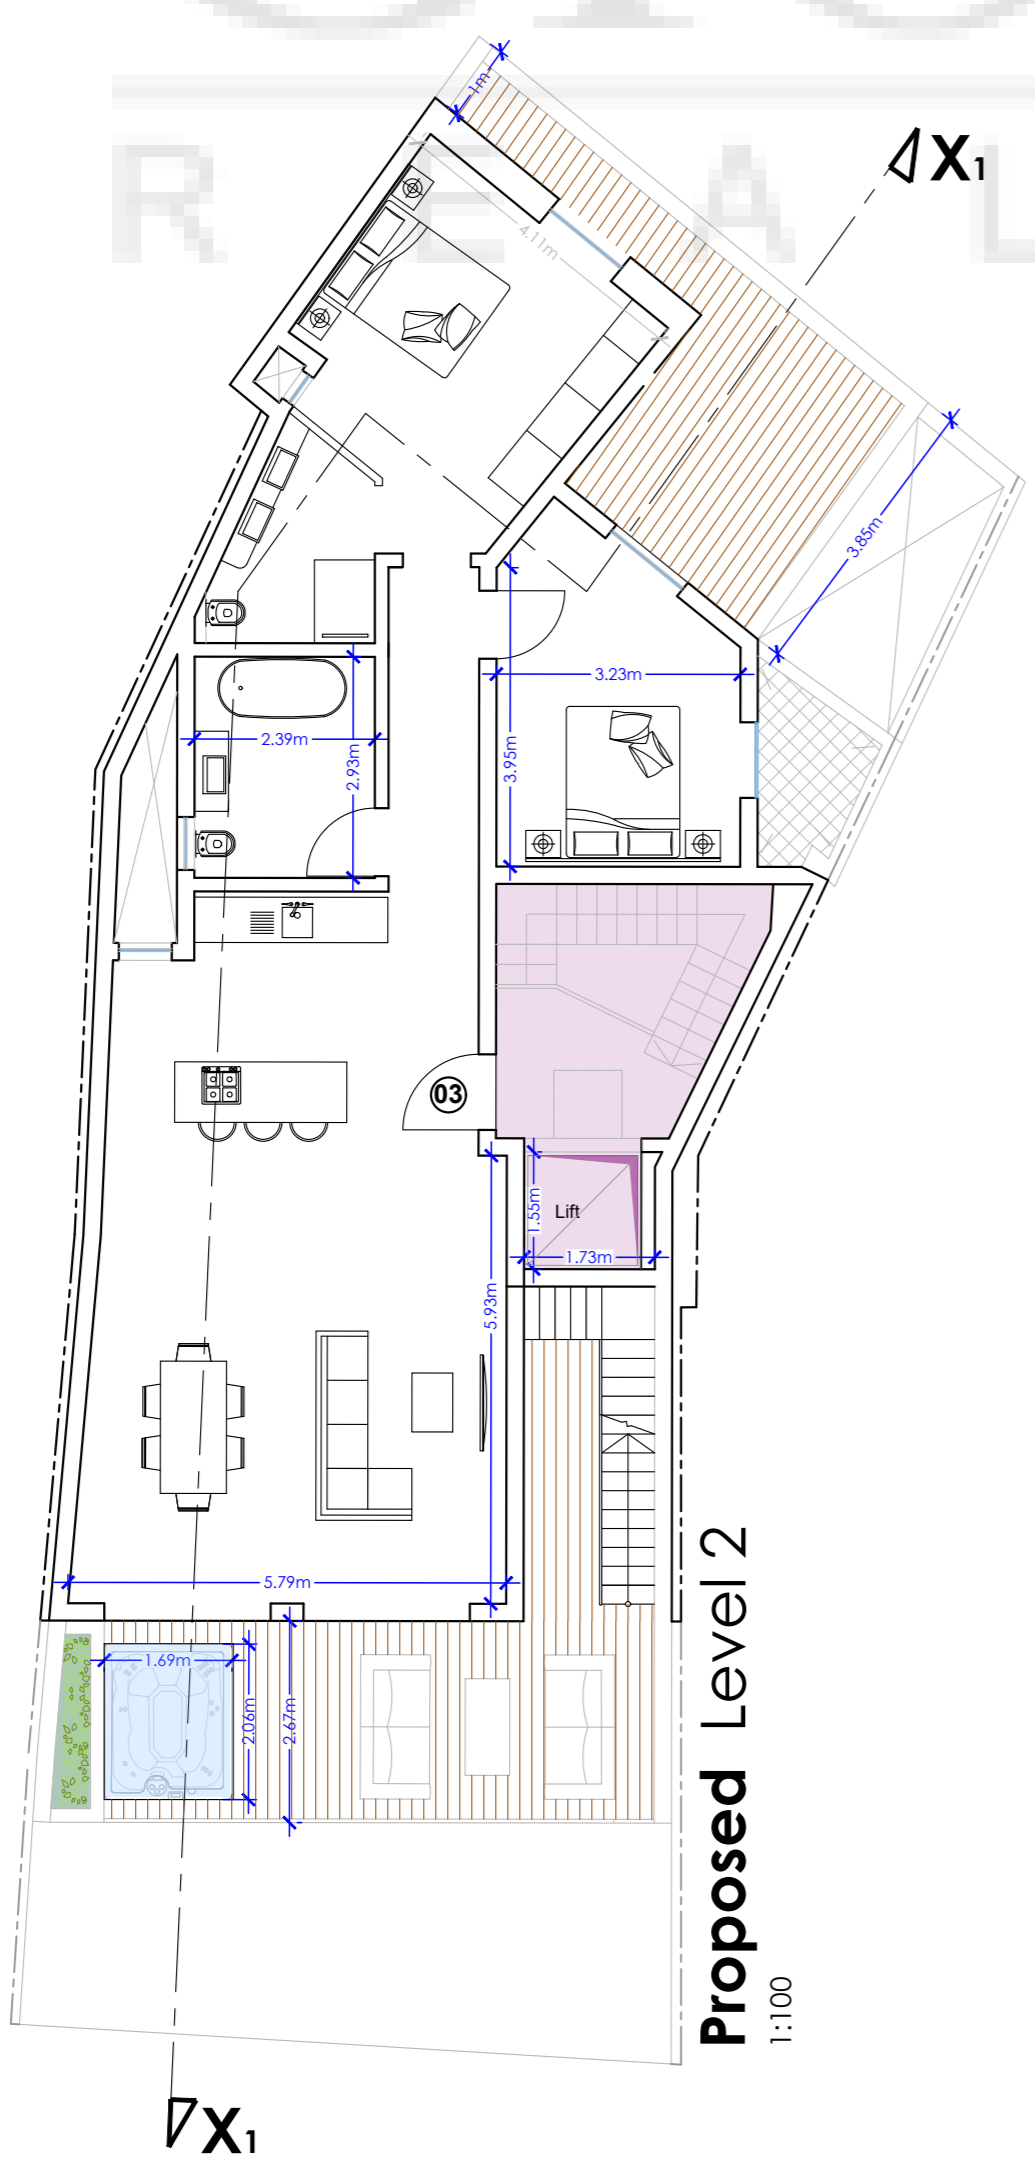

0 1 2 3 4 5 10 15 Mts 1 : 100

0 1 2 3 4 5 10 15 Mts 1 : 100

GIOVANNI
RESALE

Residence ID	No of Beds	Internal Area	External Area
01	1 Duplex Maisonette	213m ²	50,5m ²
02	3 APT	141,7m ²	29,8m ²
03	3 APT Duplex	110,0m ²	142m ²